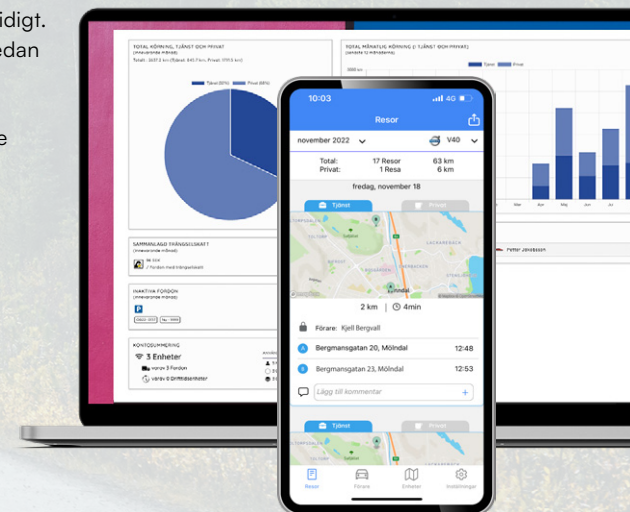

# Digital körjournal

Då finns det minst två goda anledningar att kika lite extra på marknadens enklaste körjournal, där allt från inkoppling till dokumentation sker helt automatiskt.

### Plug and Drive

Att koppla in körjournalen är supersmidigt. Koppla rätt förare till rätt enhet och sedan är det bara att tuta och köra! Våra enheter skickas nämligen ut helt klara att använda — det enda du som förare behöver göra är att koppla in den i bilen, fylla i registreringsblanketten, lämna in den till admin och sedan köra i väg. Det blir egentligen inte enklare än så.